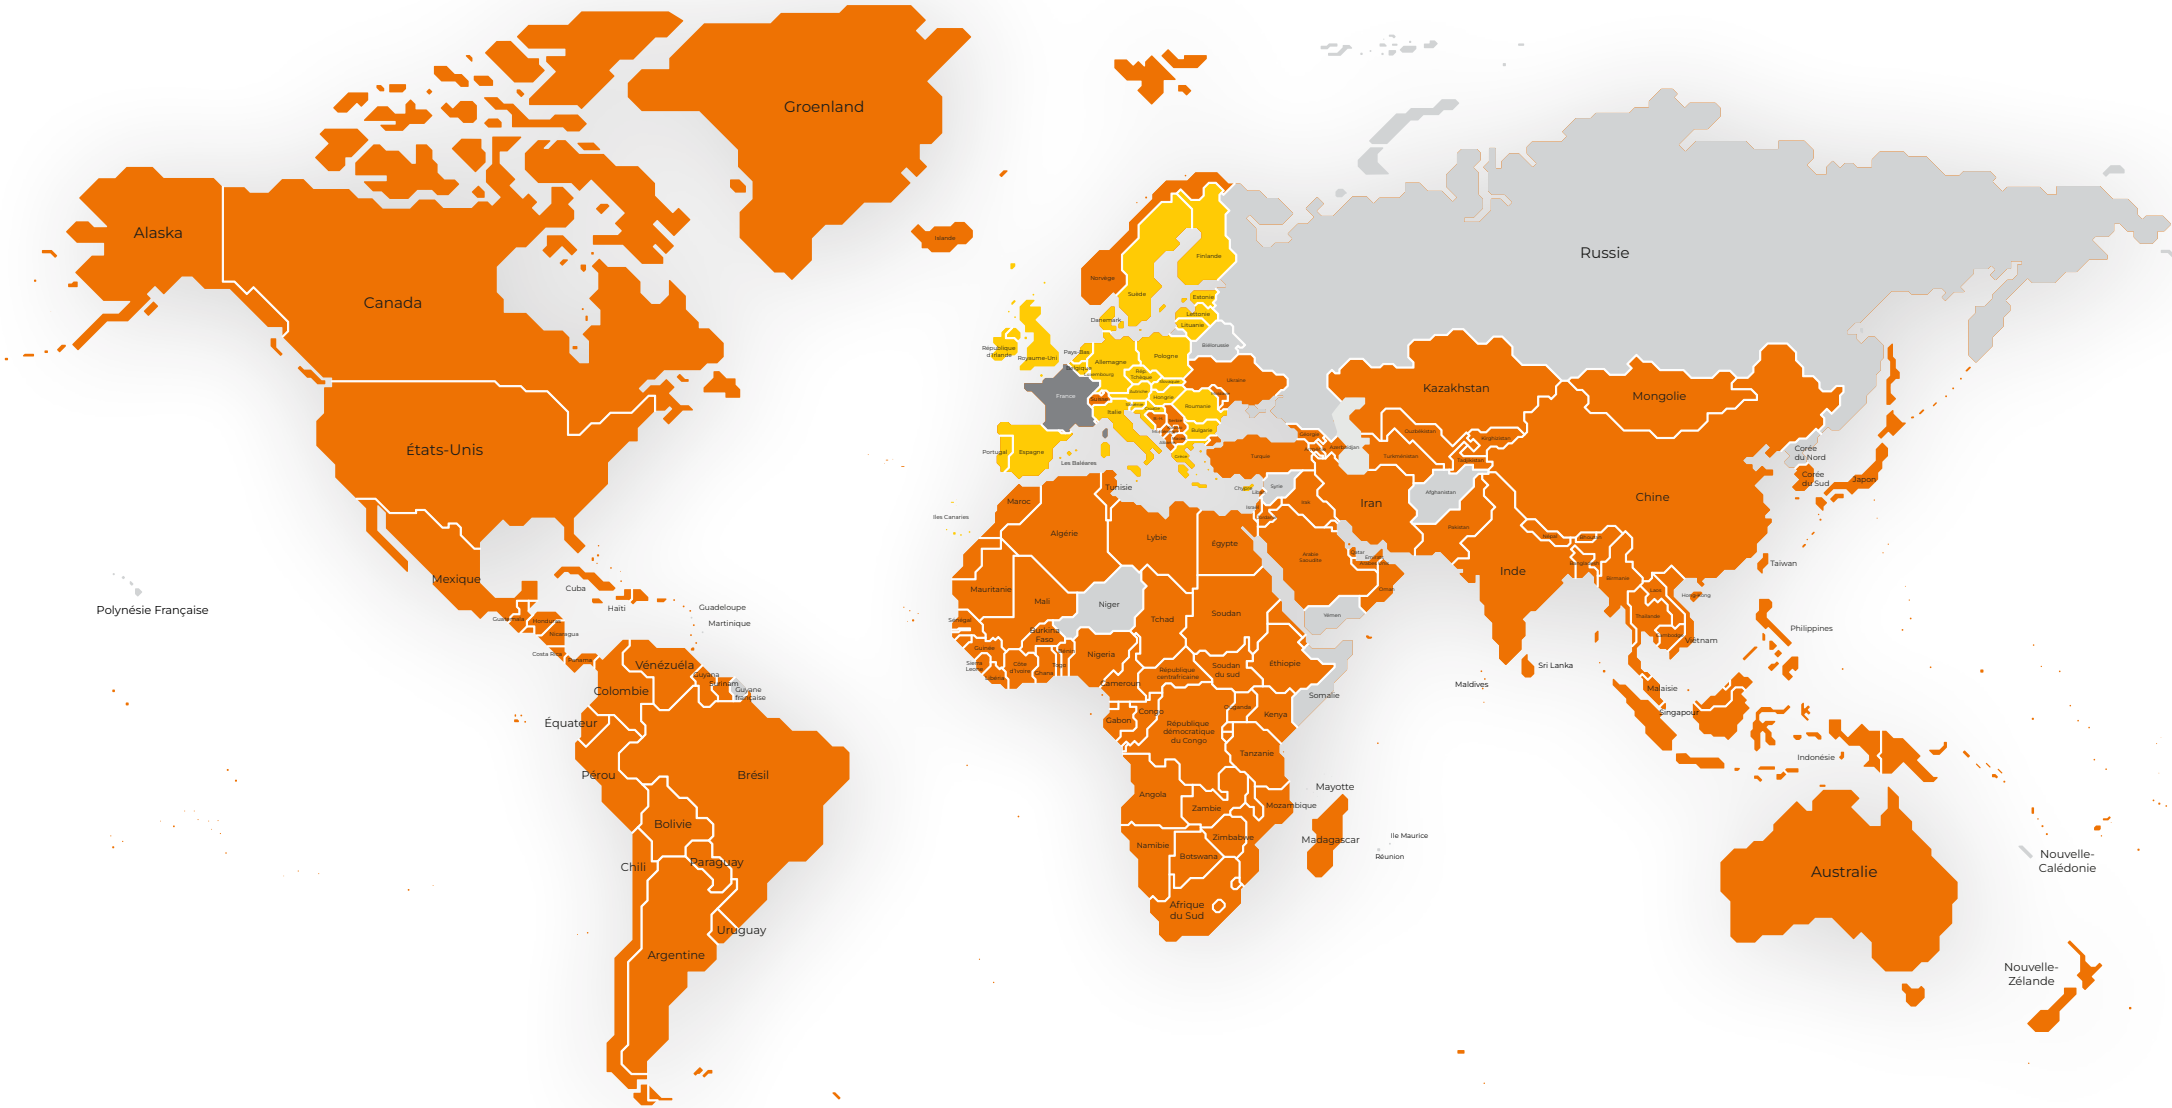

Expédiez vos colis jusqu'à 2kg à l'international avec Delivengo

Zoning international au départ de la France métropolitaine et Monaco

 Zone tarifaire 1  Zone tarifaire 2  Pays non desservis*

Tous ces pays sont desservis en Delivengo Prioritaire et Delivengo Economique. Les délais indicatifs exprimés sont les délais de livraison en Delivengo Prioritaire. Ajouter 2 jours en Delivengo Economique.

Nom Pays	Code Pays	Zone tarifaire	Délai indicatif en jours**	Delivengo suivi jusqu'à la distribution***	Option Recommandé avec ou sans Accusé Réception (remise contre signature)
A					
Afrique du Sud	ZA	2	J+ 26		
Albanie	AL	2	J+ 8		
Algérie	DZ	2	J+ 12		
Allemagne	DE	1	J+ 4	✓	✓
Angola	AO	2	J+ 9		
Arabie saoudite	SA	2	J+ 13		
Argentine	AR	2	J+ 14		
Arménie	AM	2	J+ 13		
Aruba	AW	2	J+ 12		
Australie	AU	2	J+ 12	✓	✓
Autriche	AT	1	J+ 6	✓	✓
Azerbaïdjan	AZ	2	J+ 11		
B					
Bahamas	BS	2	J+ 14		
Bahrein	BH	2	J+ 12		
Bangladesh	BD	2	J+ 6		
Barbade	BB	2	J+ 14		
Belgique	BE	1	J+ 4	✓	✓
Bénin	BJ	2	J+ 9		
Bermudes	BM	2	J+ 11		
Birmanie	MM	2	J+ 14		
Bolivie (État plurinational de)	BO	2	J+ 14		
Bosnie-Herzégovine	BA	2	J+ 10		
Botswana	BW	2	J+ 14		
Bésil	BR	2	J+ 13	✓	✓
Bulgarie	BG	1	J+ 8	✓	✓
Burkina Faso	BF	2	J+ 10		
Burundi	BI	2	J+ 14		
C					
Cambodge	KH	2	J+ 8		
Cameroun	CM	2	J+ 14		
Canada	CA	2	J+ 6	✓	✓
Cap-Vert	CV	2	J+ 8		
Chili	CL	2	J+ 15		
Chine	CN	2	J+ 14	✓	✓
Chypre	CY	1	J+ 7	✓	✓
Colombie	CO	2	J+ 10		
Comores	KM	2	J+ 14		
Congo	CG	2	J+ 14		
Corée du sud	KR	2	J+ 8	✓	✓
Costa Rica	CR	2	J+ 14		
Côte d'Ivoire	CI	2	J+ 9		
Croatie	HR	1	J+ 7	✓	✓
Cuba	CU	2	J+ 14		